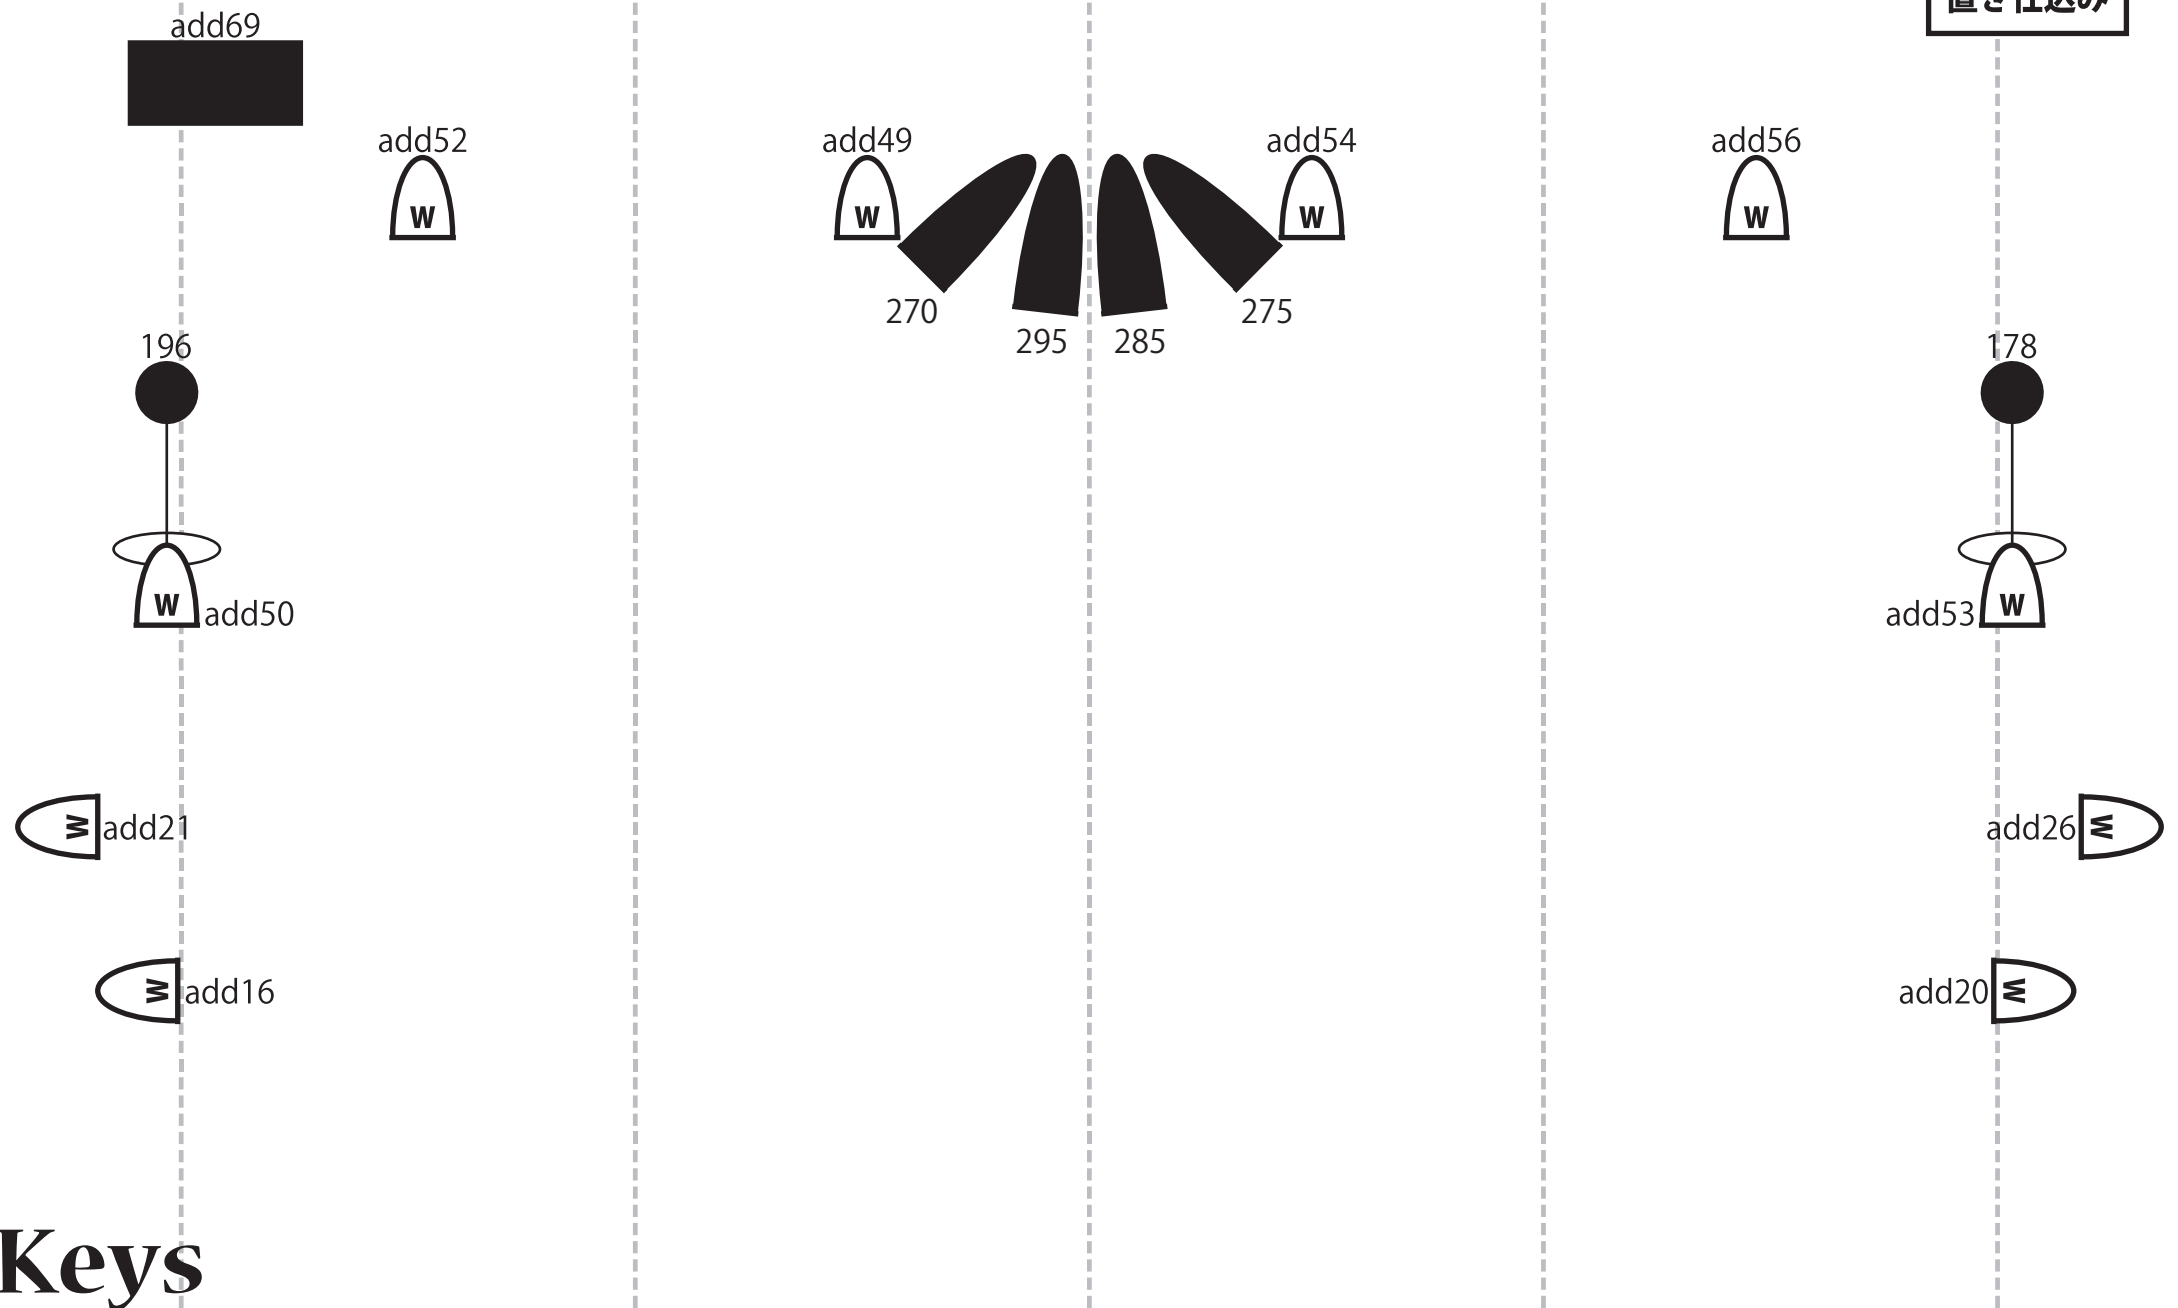

天上梁

Keys

- SILVER STAR NOVA × 9
 - ◎ SILVER STAR GEMINI XE × 4
 - ◡ SILVER STAR GEMINI XS × 6
 - ▶ ETC ColorSource Spot × 4
 - ▶ APARI SPOT X3 × 8
 - ◡ KUPO PAR-56LP × 48
 - ○ ミニブル × 2
 - ◡ MB × 2
- センターから下手側が P1、上手側が P2
数字のみは LED 系

置き仕込み

Keys

● SILVER STAR NOVA ×2

▾ ETC ColorSource Spot ×4

センターから下手側が P1、上手側が P2
数字のみは LED 系

◐ KUPO PAR-56LP ×10

■ スモーク ×1