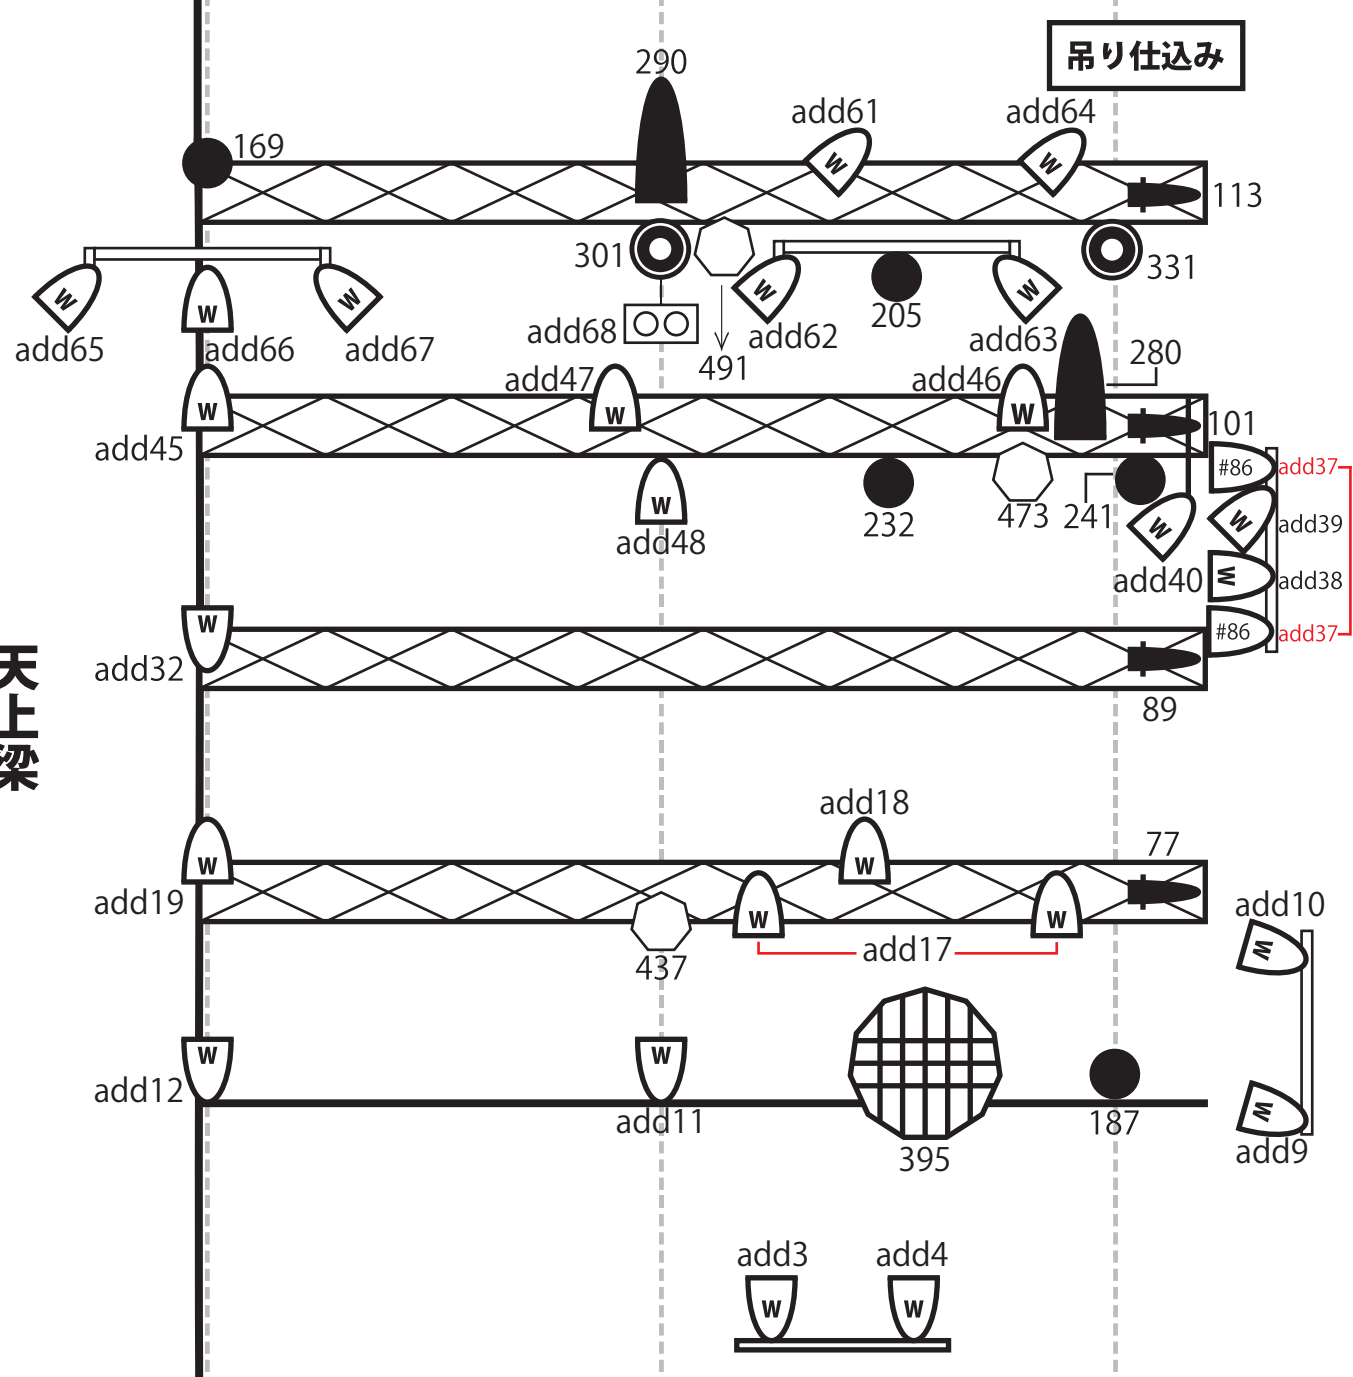

天上梁

Keys

- SILVER STAR NOVA × 9
 - ◎ SILVER STAR GEMINI XE × 4
 - ◡ SILVER STAR GEMINI XS × 6
 - ▶ ETC ColorSource Spot × 4
 - ▶ APARI SPOT X3 × 8
 - ◡ KUPO PAR-56LP × 48
 - ○ ミニブル × 2
 - ◡ MB × 2
- センターから下手側が P1、上手側が P2
数字のみは LED 系

置き仕込み

Keys

● SILVER STAR NOVA ×2

▾ ETC ColorSource Spot ×4

センターから下手側が P1、上手側が P2
数字のみは LED 系

◐ KUPO PAR-56LP ×10

■ スモーク ×1